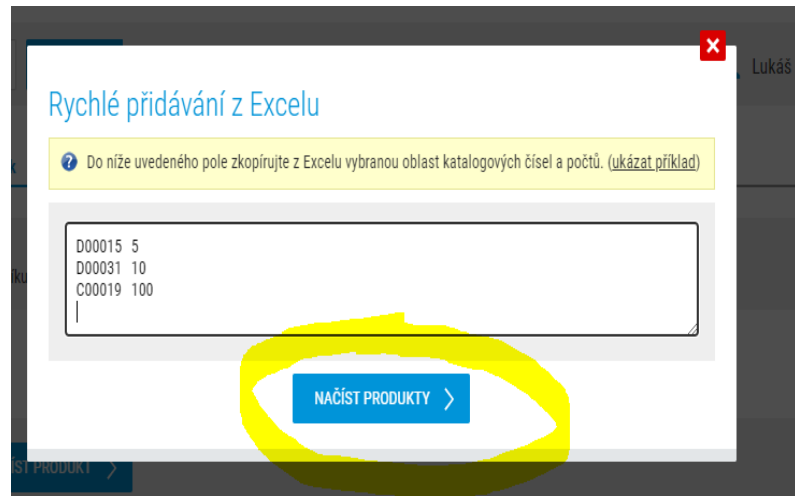

3.krok

Rychlé přidávání z Excelu

? Do níže uvedeného pole zkopírujte z Excelu vybranou oblast katalogových čísel a počtů. ([ukázat příklad](#))

První sloupec obsahuje katalogové číslo a druhý sloupec obsahuje počet.

	A	B
1	AL17K	3
2	VSAK20K	2
3	RRS6251	6

NAČÍST PRODUKTY >

- Pro příklad:

D00015	5
D00031	10
C00019	100

4.krok

- Načíst produkty a máme hotovo.

Rychlé přidávání do košíku

Objednací číslo Počet **NAČÍST PRODUKT >** **VLOŽIT Z EXCELU**